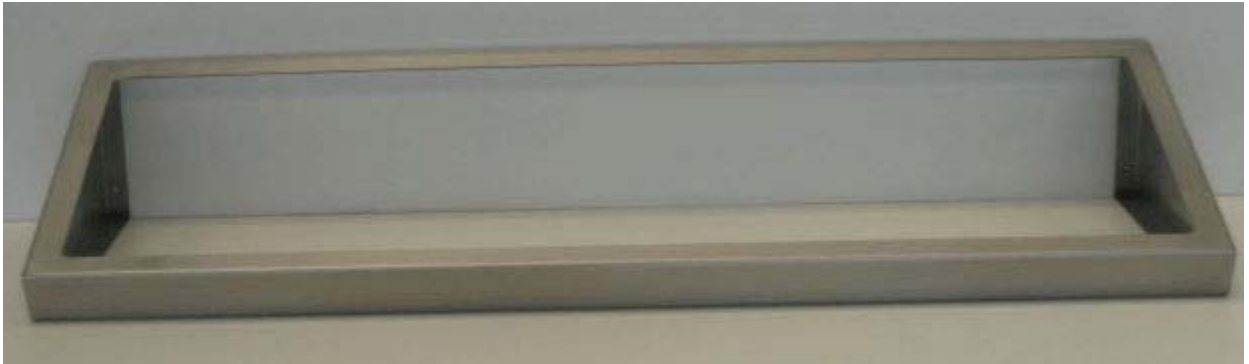

ETAGERE MURALE SUPPORT BAC GASTRO

DESCRIPTIF GENERAL

- Construction acier inoxydable AISI 304.
- Finition grain 220.
- Etagère acceptant les bacs GN dans le sens 325 mm